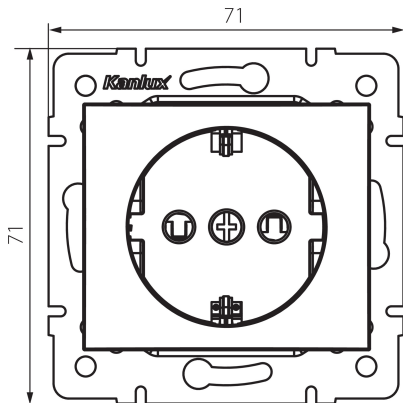

24733 DOMO 01-1240-102 bi

Gniazdo zasilające pojedyncze Schuko z ochroną styków

5905339247339

DANE OGÓLNE:

Kolor: biały

Miejsce montażu: do wbudowania w ścianę

Ochrona styków: tak

Szerokość [mm]: 71

Wysokość [mm]: 71

Średnica puszki montażowej: 60

Głębokość montażu: 25

Liczba gniazd: 1

DANE TECHNICZNE:

Napięcie znamionowe [V]: 250 AC

Prąd znamionowy [A]: 16

Klasa ochronności przed porażeniem elektrycznym: I

Materiał: PC

Materiał styków: CuSn94

Rodzaj uziemienia: typu F

Rodzaj zacisku: zacisk śrubowy

Tworzywo: PC

Stopień IP: 20

DANE LOGISTYCZNE:

Jednostka miary: sztuka

Wysokość opakowania jednostkowego [cm]: 14

Waga kartonu [kg]: 10.08

Szerokość kartonu [cm]: 26.5

Wysokość kartonu [cm]: 32

Długość kartonu [cm]: 44

Objętość kartonu [m³]: 0.037312

24733 DOMO 01-1240-102 bi

Gniazdo zasilające pojedyncze Schuko z ochroną styków