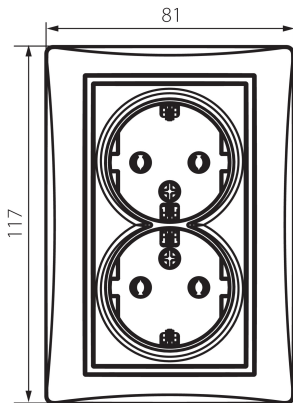

## 24740 DOMO 01-1270-102 bi

Gniazdo zasilające podwójne Schuko, kompletne

5905339247407

Gniazdo zasilające podwójne Schuko - kompletne.

### DANE OGÓLNE:

**Kolor:** biały

**Miejsce montażu:** do wbudowania w ścianę

**Szerokość [mm]:** 81

**Wysokość [mm]:** 110

**Średnica puszki montażowej:** 68

**Głębokość montażu:** 25

**Liczba gniazd:** 2

### DANE TECHNICZNE:

**Napięcie znamionowe [V]:** 250 AC

**Prąd znamionowy [A]:** 16

**Klasa ochronności przed porażeniem elektrycznym:** I

**Materiał:** PC

**Materiał styków:** CuSn94

**Rodzaj uziemienia:** typu F