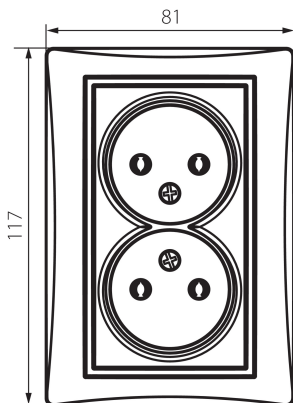

## 24741 DOMO 01-1280-102 bi

Gniazdo zasilające podwójne bez uziemienia, kompletne

5905339247414

Gniazdo zasilające podwójne bez uziemienia - kompletne.

### DANE OGÓLNE:

**Kolor:** biały

**Miejsce montażu:** do wbudowania w ścianę

**Szerokość [mm]:** 81

**Wysokość [mm]:** 110

**Średnica puszkii montażowej:** 68

**Głębokość montażu:** 25

**Liczba gniazd:** 2

### DANE TECHNICZNE:

**Napięcie znamionowe [V]:** 250 AC

**Prąd znamionowy [A]:** 16

**Klasa ochronności przed porażeniem elektrycznym:** II

**Materiał:** PC

**Materiał styków:** CuSn94

**Rodzaj uziemienia:** 2P