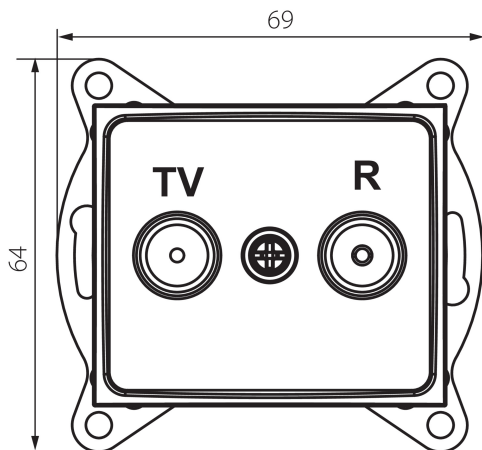

### DANE OGÓLNE:

**Kolor:** biały

**Miejsce montażu:** do wbudowania w ścianę

**Szerokość [mm]:** 69

**Wysokość [mm]:** 64

**Średnica puszki montażowej:** 60

**Ilość gniazd:** 2

### DANE TECHNICZNE:

**Materiał:** PC

**Rodzaj gniazd:** RTV przelotowe

**Tworzywo:** PC

**Stopień IP:** 20