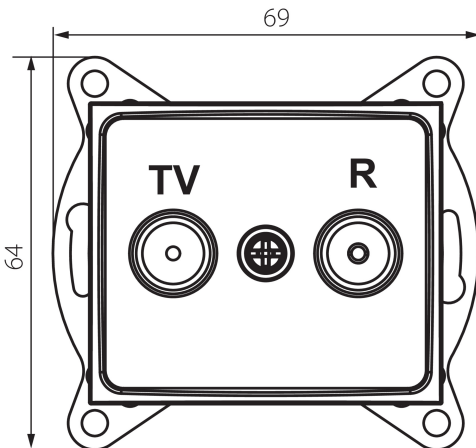

24746 DOMO 01-1330-002 bi

Gniazdo RTV końcowe

5905339247469

DANE OGÓLNE:

Kolor: biały

Miejsce montażu: do wbudowania w ścianę

Szerokość [mm]: 69

Wysokość [mm]: 64

Średnica puszki montażowej: 60

Ilość gniazd: 2

DANE TECHNICZNE:

Materiał: PC

Rodzaj gniazd: rtv końcowe

Tworzywo: PC

Stopień IP: 20

DANE LOGISTYCZNE:

Szerokość opakowania jednostkowego [cm]: 4

Wysokość opakowania jednostkowego [cm]: 14

Waga kartonu [kg]: 12.3096

Szerokość kartonu [cm]: 25.5

Wysokość kartonu [cm]: 32

Długość kartonu [cm]: 44

Objętość kartonu [m³]: 0.035904