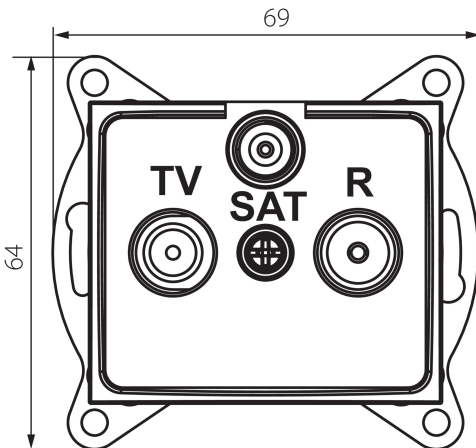

24747 DOMO 01-1340-002 bi

Gniazdo RTV-SAT przelotowe

5905339247476

DANE OGÓLNE:

Kolor: biały

Miejsce montażu: do wbudowania w ścianę

Szerokość [mm]: 69

Wysokość [mm]: 64

Średnica puszkii montażowej: 60

Ilość gniazd: 3

DANE TECHNICZNE:

Materiał: PC

Rodzaj gniazd: RTV-SAT przelotowe

Tworzywo: PC

Stopień IP: 20

DANE LOGISTYCZNE:

Szerokość opakowania jednostkowego [cm]: 4

Wysokość opakowania jednostkowego [cm]: 14

Waga kartonu [kg]: 13.0404

Szerokość kartonu [cm]: 25.5

Wysokość kartonu [cm]: 32

Długość kartonu [cm]: 44

Objętość kartonu [m³]: 0.035904