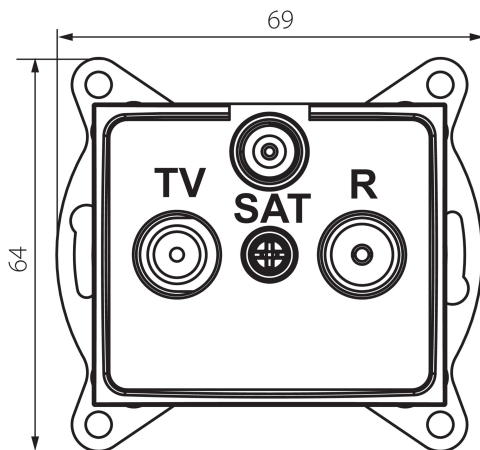

24748 DOMO 01-1350-002 bi

Gniazdo RTV-SAT końcowe

5905339247483

DANE OGÓLNE:

Kolor: biały

Miejsce montażu: do wbudowania w ścianę

Szerokość [mm]: 69

Wysokość [mm]: 64

Średnica puszki montażowej: 60

Ilość gniazd: 3

DANE TECHNICZNE:

Materiał: PC

Rodzaj gniazd: rtv-sat końcowe

Tworzywo: PC

Stopień IP: 20

DANE LOGISTYCZNE:

Szerokość opakowania jednostkowego [cm]: 4

Wysokość opakowania jednostkowego [cm]: 14

Waga kartonu [kg]: 13.0296

Szerokość kartonu [cm]: 25.5

Wysokość kartonu [cm]: 32

Długość kartonu [cm]: 44

Objętość kartonu [m³]: 0.035904