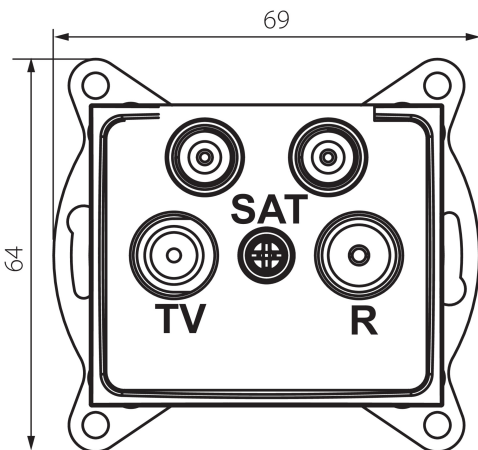

24750 DOMO 01-1590-002 bi

Gniazdo RTV-2xSAT końcowe

5905339247506

DANE OGÓLNE:

Kolor: biały

Miejsce montażu: do wbudowania w ścianę

Szerokość [mm]: 69

Wysokość [mm]: 64

Średnica puszki montażowej: 60

Ilość gniazd: 4

DANE TECHNICZNE:

Materiał: PC

Rodzaj gniazd: tv - 2xsat końcowe

Tworzywo: PC

Stopień IP: 20

DANE LOGISTYCZNE:

Szerokość opakowania jednostkowego [cm]: 4

Wysokość opakowania jednostkowego [cm]: 14

Waga kartonu [kg]: 13.2696

Szerokość kartonu [cm]: 25.5

Wysokość kartonu [cm]: 32

Długość kartonu [cm]: 44

Objętość kartonu [m³]: 0.035904