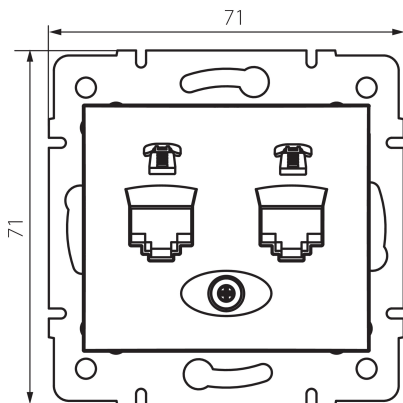

24752 DOMO 01-1380-002 bi

Gniazdo telefoniczne podwójne niezależne (2xRJ11)

5905339247520

DANE OGÓLNE:

Kolor: biały

Miejsce montażu: do wbudowania w ścianę

Szerokość [mm]: 71

Wysokość [mm]: 71

Średnica puszki montażowej: 60

Ilość gniazd: 2

DANE TECHNICZNE:

Materiał: PC

Rodzaj gniazd: telefoniczne podwójne niezależne 2x rj11

Tworzywo: PC

Stopień IP: 20

DANE LOGISTYCZNE:

Szerokość opakowania jednostkowego [cm]: 4.5

Wysokość opakowania jednostkowego [cm]: 14

Waga kartonu [kg]: 8.9496

Szerokość kartonu [cm]: 25.5

Wysokość kartonu [cm]: 32

Długość kartonu [cm]: 44

Objętość kartonu [m³]: 0.035904