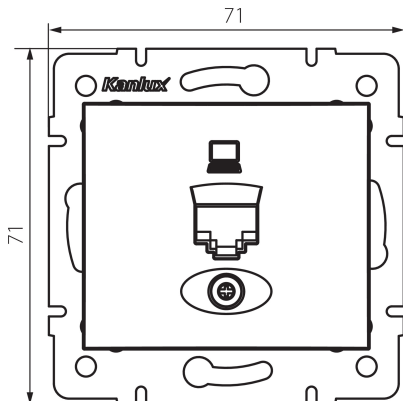

## 24754 DOMO 01-1400-002 bi

Gniazdo komputerowe pojedyncze (RJ45Cat 6 Jack)

5905339247544

### DANE OGÓLNE:

**Kolor:** biały

**Miejsce montażu:** do wbudowania w ścianę

**Szerokość [mm]:** 71

**Wysokość [mm]:** 71

**Średnica puszki montażowej:** 60

**Ilość gniazd:** 1