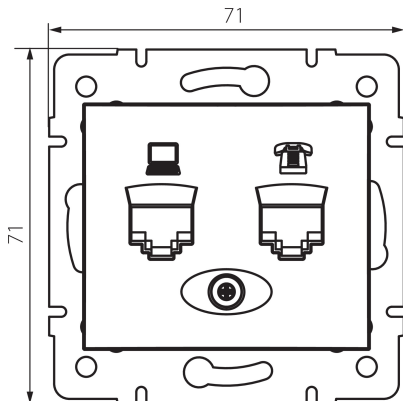

## 24757 DOMO 01-1430-002 bi

Gniazdo komputerowo-telefoniczne (RJ45 Cat 5e+RJ11)

5905339247575

### DANE OGÓLNE:

**Kolor:** biały

**Miejsce montażu:** do wbudowania w ścianę

**Szerokość [mm]:** 71

**Wysokość [mm]:** 71

**Średnica puszkii montażowej:** 60

**Ilość gniazd:** 2

### DANE TECHNICZNE:

**Materiał:** PC

**Rodzaj gniazd:** komputerowo telefoniczne RJ45 Cat 5e; RJ11

**Tworzywo:** PC

**Stopień IP:** 20

**Długość kartonu [cm]:** 44

**Objętość kartonu [m<sup>3</sup>]:** 0.035904