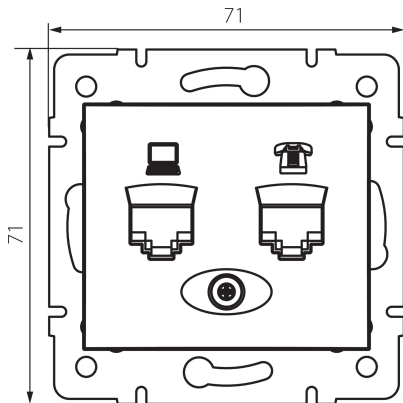

24758 DOMO 01-1440-002 bi

Gniazdo komputerowo-telefoniczne (RJ45 Cat 6+RJ11)

5905339247582

DANE OGÓLNE:

Kolor: biały

Miejsce montażu: do wbudowania w ścianę

Szerokość [mm]: 71

Wysokość [mm]: 71

Średnica puszki montażowej: 60

Ilość gniazd: 2

DANE TECHNICZNE:

Materiał: PC

Rodzaj gniazd: komputerowo telefoniczne RJ45 Cat 6; RJ11

Tworzywo: PC

Stopień IP: 20

DANE LOGISTYCZNE:

Szerokość opakowania jednostkowego [cm]: 5

Wysokość opakowania jednostkowego [cm]: 14

Waga kartonu [kg]: 9.2004

Szerokość kartonu [cm]: 25.5

Wysokość kartonu [cm]: 32

Długość kartonu [cm]: 44

Objętość kartonu [m³]: 0.035904