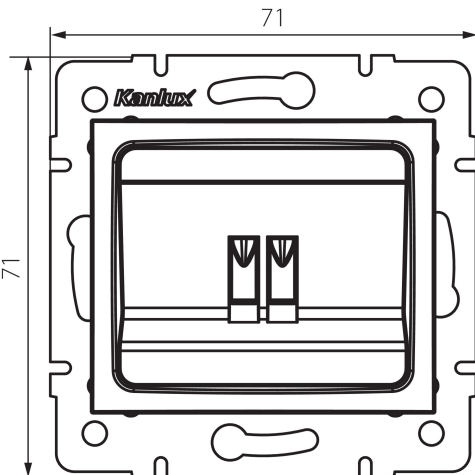

24759 DOMO 01-1450-002 bi

Gniazdo głośnikowe pojedyncze

5905339247599

DANE OGÓLNE:

Kolor: biały

Miejsce montażu: do wbudowania w ścianę

Szerokość [mm]: 71

Wysokość [mm]: 71

Średnica puszkii montażowej: 60

Ilość gniazd: 1

DANE TECHNICZNE:

Materiał: PC

Rodzaj gniazd: głośnikowe pojedyncze

Tworzywo: PC

Stopień IP: 20

DANE LOGISTYCZNE:

Szerokość opakowania jednostkowego [cm]: 4

Wysokość opakowania jednostkowego [cm]: 14

Waga kartonu [kg]: 8.46

Szerokość kartonu [cm]: 25.5

Wysokość kartonu [cm]: 32

Długość kartonu [cm]: 44

Objętość kartonu [m³]: 0.035904