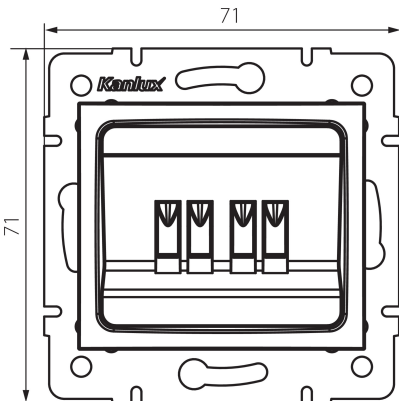

24760 DOMO 01-1820-002 bi

Gniazdo głośnikowe podwójne

5905339247605

DANE OGÓLNE:

Kolor: biały

Miejsce montażu: do wbudowania w ścianę

Szerokość [mm]: 71

Wysokość [mm]: 71

Średnica puszki montażowej: 60

Liczba gniazd: 2

DANE TECHNICZNE:

Materiał: PC

Tworzywo: PC

Stopień IP: 20

DANE LOGISTYCZNE:

Jednostka miary: sztuka

Szerokość opakowania jednostkowego [cm]: 4

Wysokość opakowania jednostkowego [cm]: 14

Waga kartonu [kg]: 9.42

Szerokość kartonu [cm]: 25.5

Wysokość kartonu [cm]: 32

Długość kartonu [cm]: 44

Objętość kartonu [m³]: 0.035904