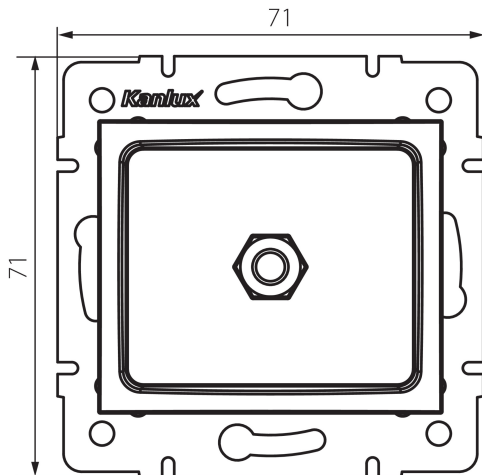

24761 DOMO 01-1830-002 bi

Gniazdo ekwipotencjalne

5905339247612

DANE OGÓLNE:

Kolor: biały

Miejsce montażu: do wbudowania w ścianę

Szerokość [mm]: 71

Wysokość [mm]: 71

Średnica puszki montażowej: 60

Liczba gniazd: 1

DANE TECHNICZNE:

Materiał: PC

Tworzywo: PC

Stopień IP: 20

DANE LOGISTYCZNE:

Jednostka miary: sztuka

Szerokość opakowania jednostkowego [cm]: 4

Wysokość opakowania jednostkowego [cm]: 14

Waga kartonu [kg]: 9.24

Szerokość kartonu [cm]: 25.5

Wysokość kartonu [cm]: 32

Długość kartonu [cm]: 44

Objętość kartonu [m³]: 0.035904