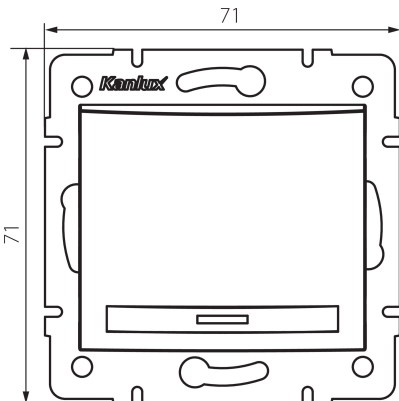

24770 DOMO 01-1000-203 kr

Łącznik jednobiegunowy

5905339247704

DANE OGÓLNE:

Kolor: kremowy

Miejsce montażu: do wbudowania w ścianę

Podświetlanie: nie dotyczy

Szerokość [mm]: 71

Wysokość [mm]: 71

Średnica puszki montażowej: 60

Głębokość montażu: 25

DANE TECHNICZNE:

Napięcie znamionowe [V]: 250 AC

Materiał: PC

Materiał styków: CuSn94

Rodzaj zacisku: szybkozłączka

Tworzywo: PC

Liczba dźwigni: 1

Prąd znamionowy [AX]: 10

Stopień IP: 20

DANE LOGISTYCZNE:

Jednostka miary: sztuka

Jak pakowane: 10

Ilość sztuk w opakowaniu pośrednim: 10

Waga kartonu [kg]: 10.77

Szerokość kartonu [cm]: 25.5

Wysokość kartonu [cm]: 32

Długość kartonu [cm]: 44

Objętość kartonu [m³]: 0.035904

24770 DOMO 01-1000-203 kr

Łącznik jednobiegowy

INFORMACJE DODATKOWE: