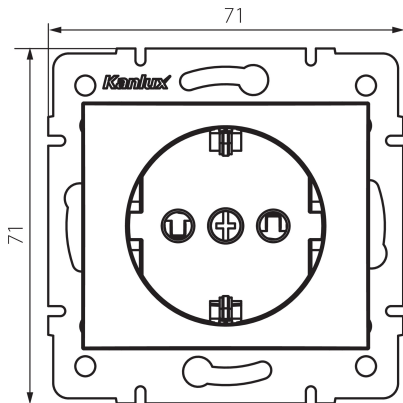

24793 DOMO 01-1240-103 kr

Gniazdo zasilające pojedyncze Schuko z ochroną styków

5905339247933

DANE OGÓLNE:

Kolor: kremowy

Miejsce montażu: do wbudowania w ścianę

Ochrona styków: tak

Szerokość [mm]: 71

Wysokość [mm]: 71

Średnica puszki montażowej: 60

Głębokość montażu: 25

Liczba gniazd: 1

DANE TECHNICZNE:

Napięcie znamionowe [V]: 250 AC

Prąd znamionowy [A]: 16

Klasa ochronności przed porażeniem elektrycznym: I

Materiał: PC

Materiał styków: CuSn94

Rodzaj uziemienia: typu F

Rodzaj zacisku: zacisk śrubowy

Tworzywo: PC

Stopień IP: 20

DANE LOGISTYCZNE:

Jednostka miary: sztuka

Wysokość opakowania jednostkowego [cm]: 14

Waga kartonu [kg]: 10.08

Szerokość kartonu [cm]: 26.5

Wysokość kartonu [cm]: 32

Długość kartonu [cm]: 44

Objętość kartonu [m³]: 0.037312

24793 DOMO 01-1240-103 kr

Gniazdo zasilające pojedyncze Schuko z ochroną styków