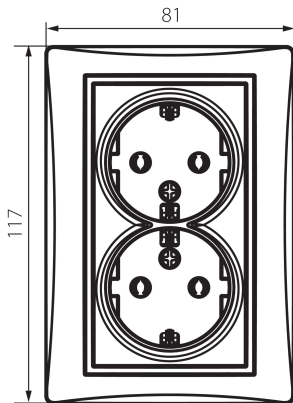

## 24799 DOMO 01-1270-103 kr

Gniazdo zasilające podwójne Schuko, kompletne

5905339247995

Gniazdo zasilające podwójne Schuko - kompletne.

### DANE OGÓLNE:

**Kolor:** kremowy

**Miejsce montażu:** do wbudowania w ścianę

**Szerokość [mm]:** 81

**Wysokość [mm]:** 110

**Średnica puszkii montażowej:** 68

**Głębokość montażu:** 25

**Liczba gniazd:** 2

### DANE TECHNICZNE:

**Napięcie znamionowe [V]:** 250 AC

**Prąd znamionowy [A]:** 16

**Klasa ochronności przed porażeniem elektrycznym:** I

**Materiał:** PC

**Materiał styków:** CuSn94

**Rodzaj uziemienia:** typu F