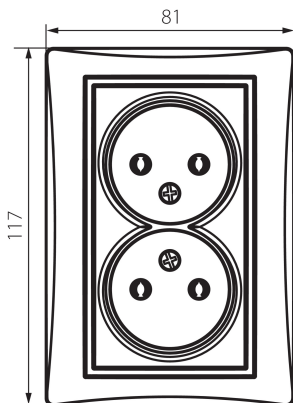

## 24800 DOMO 01-1280-103 kr

Gniazdo zasilające podwójne bez uziemienia, kompletne

5905339248008

Gniazdo zasilające podwójne bez uziemienia - kompletne.

### DANE OGÓLNE:

**Kolor:** kremowy

**Miejsce montażu:** do wbudowania w ścianę

**Szerokość [mm]:** 81

**Wysokość [mm]:** 110

**Średnica puszkii montażowej:** 68

**Głębokość montażu:** 25

**Liczba gniazd:** 2

### DANE TECHNICZNE:

**Napięcie znamionowe [V]:** 250 AC

**Prąd znamionowy [A]:** 16

**Klasa ochronności przed porażeniem elektrycznym:** II

**Materiał:** PC

**Materiał styków:** CuSn94

**Rodzaj uziemienia:** 2P