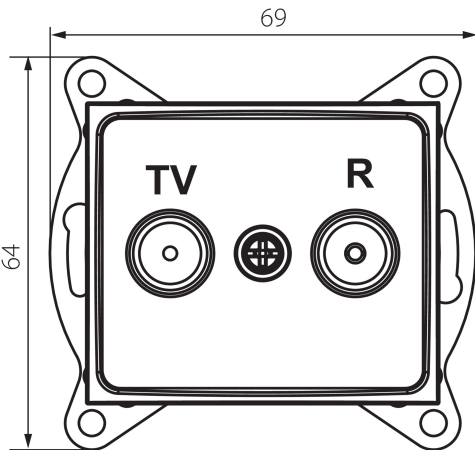

24804 DOMO 01-1320-003 kr

Gniazdo RTV przelotowe

5905339248046

DANE OGÓLNE:

Kolor: kremowy

Miejsce montażu: do wbudowania w ścianę

Szerokość [mm]: 69

Wysokość [mm]: 64

Średnica puszkii montażowej: 60

Ilość gniazd: 2

DANE TECHNICZNE:

Materiał: PC

Rodzaj gniazd: RTV przelotowe

Tworzywo: PC

Stopień IP: 20

DANE LOGISTYCZNE:

Szerokość opakowania jednostkowego [cm]: 4

Wysokość opakowania jednostkowego [cm]: 14

Waga kartonu [kg]: 12.0696

Szerokość kartonu [cm]: 25.5

Wysokość kartonu [cm]: 32

Długość kartonu [cm]: 44

Objętość kartonu [m³]: 0.035904