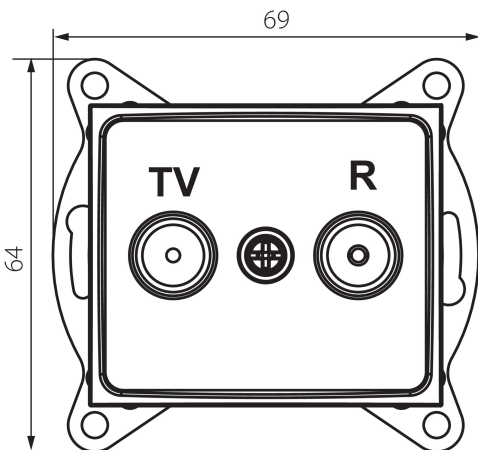

24805 DOMO 01-1330-003 kr

Gniazdo RTV końcowe

5905339248053

DANE OGÓLNE:

Kolor: kremowy

Miejsce montażu: do wbudowania w ścianę

Szerokość [mm]: 69

Wysokość [mm]: 64

Średnica puszkii montażowej: 60

Ilość gniazd: 2

DANE TECHNICZNE:

Materiał: PC

Rodzaj gniazd: rtv końcowe

Tworzywo: PC

Stopień IP: 20

DANE LOGISTYCZNE:

Szerokość opakowania jednostkowego [cm]: 4

Wysokość opakowania jednostkowego [cm]: 14

Waga kartonu [kg]: 12.3096

Szerokość kartonu [cm]: 25.5

Wysokość kartonu [cm]: 32

Długość kartonu [cm]: 44

Objętość kartonu [m³]: 0.035904