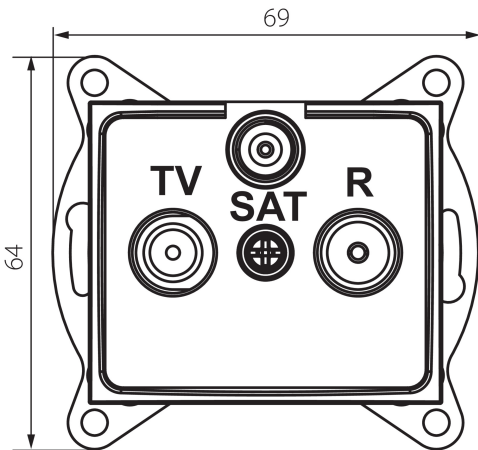

24806 DOMO 01-1340-003 kr

Gniazdo RTV-SAT przelotowe

5905339248060

DANE OGÓLNE:

Kolor: kremowy

Miejsce montażu: do wbudowania w ścianę

Szerokość [mm]: 69

Wysokość [mm]: 64

Średnica puszki montażowej: 60

Ilość gniazd: 3

DANE TECHNICZNE:

Materiał: PC

Rodzaj gniazd: RTV-SAT przelotowe

Tworzywo: PC

Stopień IP: 20

DANE LOGISTYCZNE:

Szerokość opakowania jednostkowego [cm]: 4

Wysokość opakowania jednostkowego [cm]: 14

Waga kartonu [kg]: 13.0404

Szerokość kartonu [cm]: 25.5

Wysokość kartonu [cm]: 32

Długość kartonu [cm]: 44

Objętość kartonu [m³]: 0.035904