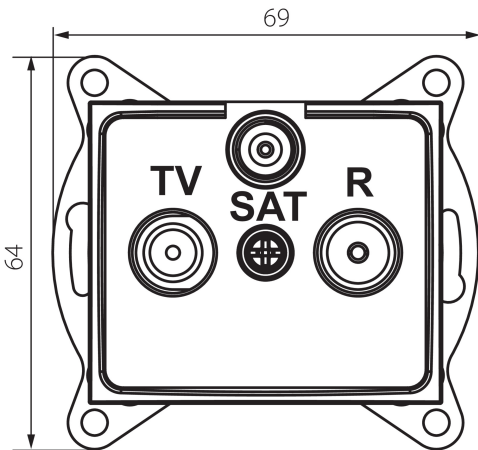

24807 DOMO 01-1350-003 kr

Gniazdo RTV-SAT końcowe

5905339248077

DANE OGÓLNE:

Kolor: kremowy

Miejsce montażu: do wbudowania w ścianę

Szerokość [mm]: 69

Wysokość [mm]: 64

Średnica puszkii montażowej: 60

Ilość gniazd: 3

DANE TECHNICZNE:

Materiał: PC

Rodzaj gniazd: rtv-sat końcowe

Tworzywo: PC

Stopień IP: 20

DANE LOGISTYCZNE:

Szerokość opakowania jednostkowego [cm]: 4

Wysokość opakowania jednostkowego [cm]: 14

Waga kartonu [kg]: 13.0296

Szerokość kartonu [cm]: 25.5

Wysokość kartonu [cm]: 32

Długość kartonu [cm]: 44

Objętość kartonu [m³]: 0.035904