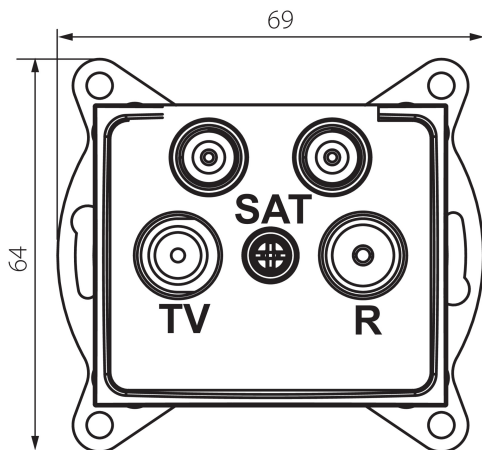

## 24809 DOMO 01-1590-003 kr

Gniazdo RTV-2xSAT końcowe

5905339248091

### DANE OGÓLNE:

**Kolor:** kremowy

**Miejsce montażu:** do wbudowania w ścianę

**Szerokość [mm]:** 69

**Wysokość [mm]:** 64

**Średnica puszki montażowej:** 60

**Ilość gniazd:** 4

### DANE TECHNICZNE:

**Materiał:** PC

**Rodzaj gniazd:** tv - 2xsat końcowe

**Tworzywo:** PC

**Stopień IP:** 20