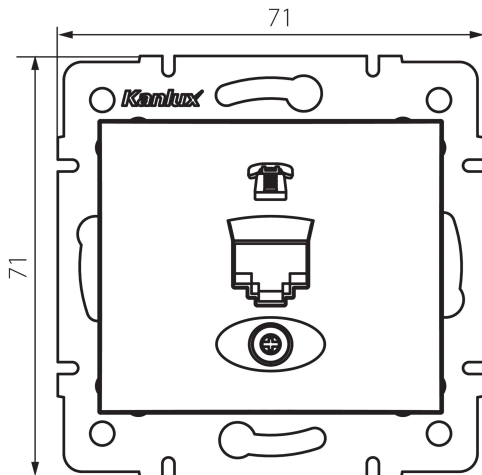

24810 DOMO 01-1370-003 kr

Gniazdo telefoniczne pojedyncze (RJ11)

5905339248107

DANE OGÓLNE:

Kolor: kremowy

Miejsce montażu: do wbudowania w ścianę

Szerokość [mm]: 71

Wysokość [mm]: 71

Średnica puszki montażowej: 60

Ilość gniazd: 1

DANE TECHNICZNE:

Materiał: PC

Rodzaj gniazd: telefoniczne pojedyncze RJ11

Tworzywo: PC

Stopień IP: 20

DANE LOGISTYCZNE:

Szerokość opakowania jednostkowego [cm]: 4

Wysokość opakowania jednostkowego [cm]: 14

Waga kartonu [kg]: 8.22

Szerokość kartonu [cm]: 25.5

Wysokość kartonu [cm]: 32

Długość kartonu [cm]: 44

Objętość kartonu [m³]: 0.035904