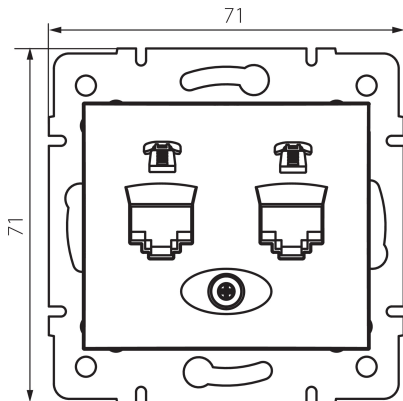

24811 DOMO 01-1380-003 kr

Gniazdo telefoniczne podwójne niezależne (2xRJ11)

5905339248114

DANE OGÓLNE:

Kolor: kremowy

Miejsce montażu: do wbudowania w ścianę

Szerokość [mm]: 71

Wysokość [mm]: 71

Średnica puszki montażowej: 60

Ilość gniazd: 2

DANE TECHNICZNE:

Materiał: PC

Rodzaj gniazd: telefoniczne podwójne niezależne 2x rj11

Tworzywo: PC

Stopień IP: 20

DANE LOGISTYCZNE:

Szerokość opakowania jednostkowego [cm]: 4.5

Wysokość opakowania jednostkowego [cm]: 14

Waga kartonu [kg]: 8.9496

Szerokość kartonu [cm]: 25.5

Wysokość kartonu [cm]: 32

Długość kartonu [cm]: 44

Objętość kartonu [m³]: 0.035904