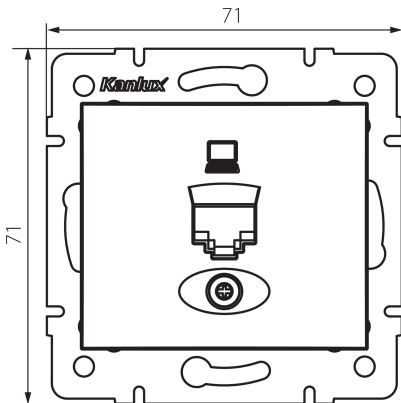

24812 DOMO 01-1390-003 kr

Gniazdo komputerowe pojedyncze (RJ45Cat 5e Jack)

5905339248121

DANE OGÓLNE:

Kolor: kremowy

Miejsce montażu: do wbudowania w ścianę

Szerokość [mm]: 71

Wysokość [mm]: 71

Średnica puszkii montażowej: 60

Ilość gniazd: 1

DANE TECHNICZNE:

Materiał: PC

Rodzaj gniazd: komputerowe pojedyncze rj45 cat 5e

Tworzywo: PC

Stopień IP: 20

DANE LOGISTYCZNE:

Szerokość opakowania jednostkowego [cm]: 4

Wysokość opakowania jednostkowego [cm]: 14

Waga kartonu [kg]: 8.2296

Szerokość kartonu [cm]: 25.5

Wysokość kartonu [cm]: 32

Długość kartonu [cm]: 44

Objętość kartonu [m³]: 0.035904