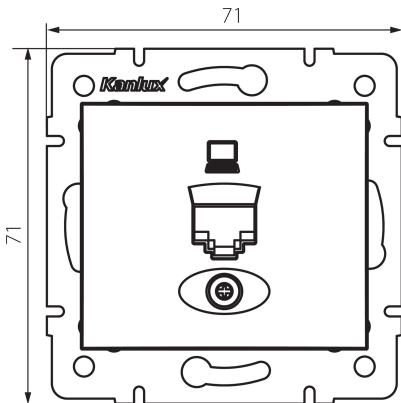

24813 DOMO 01-1400-003 kr

Gniazdo komputerowe pojedyncze (RJ45Cat 6 Jack)

5905339248138

DANE OGÓLNE:

Kolor: kremowy

Miejsce montażu: do wbudowania w ścianę

Szerokość [mm]: 71

Wysokość [mm]: 71

Średnica puszki montażowej: 60

Ilość gniazd: 1

DANE TECHNICZNE:

Materiał: PC

Rodzaj gniazd: komputerowe pojedyncze rj45 cat 6

Tworzywo: PC

Stopień IP: 20

DANE LOGISTYCZNE:

Szerokość opakowania jednostkowego [cm]: 4

Wysokość opakowania jednostkowego [cm]: 13

Waga kartonu [kg]: 8.2296

Szerokość kartonu [cm]: 25.5

Wysokość kartonu [cm]: 32

Długość kartonu [cm]: 44

Objętość kartonu [m³]: 0.035904