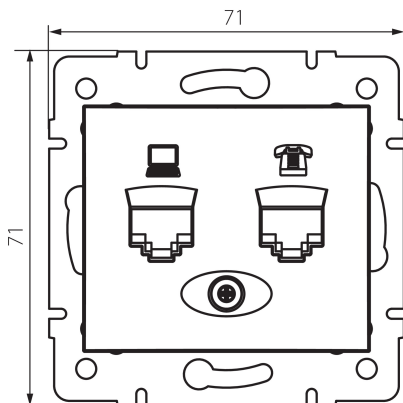

## 24816 DOMO 01-1430-003 kr

Gniazdo komputerowo-telefoniczne (RJ45 Cat 5e+RJ11)

5905339248169

### DANE OGÓLNE:

**Kolor:** kremowy

**Miejsce montażu:** do wbudowania w ścianę

**Szerokość [mm]:** 71

**Wysokość [mm]:** 71

**Średnica puszkii montażowej:** 60

**Ilość gniazd:** 2

### DANE TECHNICZNE:

**Materiał:** PC

**Rodzaj gniazd:** komputerowo telefoniczne RJ45 Cat 5e; RJ11

**Tworzywo:** PC

**Stopień IP:** 20

**Długość kartonu [cm]:** 44

**Objętość kartonu [m<sup>3</sup>]:** 0.035904