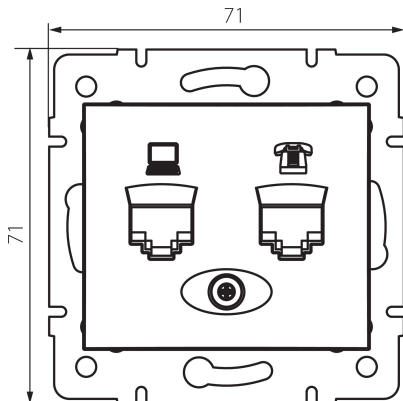

24817 DOMO 01-1440-003 kr

Gniazdo komputerowo-telefoniczne (RJ45 Cat 6+RJ11)

5905339248176

DANE OGÓLNE:

Kolor: kremowy

Miejsce montażu: do wbudowania w ścianę

Szerokość [mm]: 71

Wysokość [mm]: 71

Średnica puszkii montażowej: 60

Ilość gniazd: 2

DANE TECHNICZNE:

Materiał: PC

Rodzaj gniazd: komputerowo telefoniczne RJ45 Cat 6; RJ11

Tworzywo: PC

Stopień IP: 20

DANE LOGISTYCZNE:

Szerokość opakowania jednostkowego [cm]: 5

Wysokość opakowania jednostkowego [cm]: 14

Waga kartonu [kg]: 9.2004

Szerokość kartonu [cm]: 25.5

Wysokość kartonu [cm]: 32

Długość kartonu [cm]: 44

Objętość kartonu [m³]: 0.035904