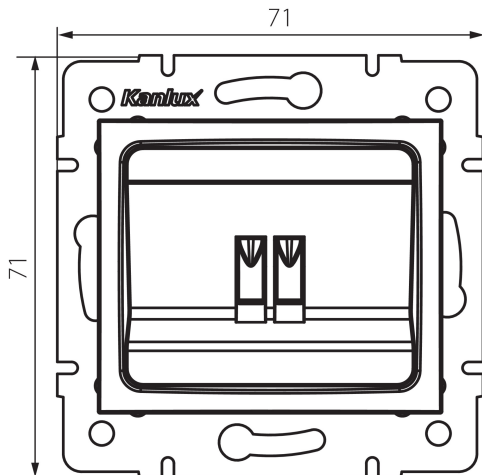

24818 DOMO 01-1450-003 kr

Gniazdo głośnikowe pojedyncze

5905339248183

DANE OGÓLNE:

Kolor: kremowy

Miejsce montażu: do wbudowania w ścianę

Szerokość [mm]: 71

Wysokość [mm]: 71

Średnica puszki montażowej: 60

Ilość gniazd: 1

DANE TECHNICZNE:

Materiał: PC

Rodzaj gniazd: głośnikowe pojedyncze

Tworzywo: PC

Stopień IP: 20

DANE LOGISTYCZNE:

Szerokość opakowania jednostkowego [cm]: 4

Wysokość opakowania jednostkowego [cm]: 14

Waga kartonu [kg]: 8.46

Szerokość kartonu [cm]: 25.5

Wysokość kartonu [cm]: 32

Długość kartonu [cm]: 44

Objętość kartonu [m³]: 0.035904