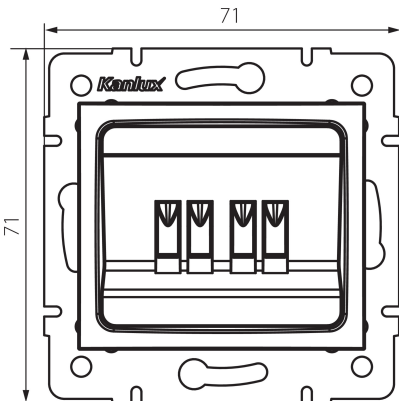

24819 DOMO 01-1820-003 kr

Gniazdo głośnikowe podwójne

5905339248190

DANE OGÓLNE:

Kolor: kremowy

Miejsce montażu: do wbudowania w ścianę

Szerokość [mm]: 71

Wysokość [mm]: 71

Średnica puszki montażowej: 60

Liczba gniazd: 2

DANE TECHNICZNE:

Materiał: PC

Tworzywo: PC

Stopień IP: 20

DANE LOGISTYCZNE:

Jednostka miary: sztuka

Jak pakowane: 10

Ilość sztuk w opakowaniu pośrednim: 10

Ilość sztuk w opakowaniu zbiorczym: 120

Masa jednostkowa netto [g]: 66

Gramatura [g]: 78.5

Długość opakowania jednostkowego [cm]: 10

Szerokość opakowania jednostkowego [cm]: 4