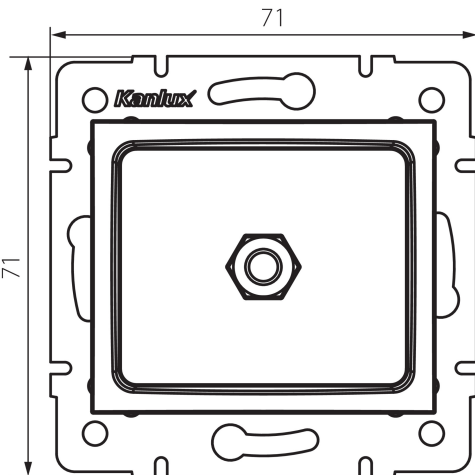

24820 DOMO 01-1830-003 kr

Gniazdo ekwipotencjalne

5905339248206

DANE OGÓLNE:

Kolor: kremowy

Miejsce montażu: do wbudowania w ścianę

Szerokość [mm]: 71

Wysokość [mm]: 71

Średnica puszkii montażowej: 60

Liczba gniazd: 1

DANE TECHNICZNE:

Materiał: PC

Tworzywo: PC

Stopień IP: 20

DANE LOGISTYCZNE:

Jednostka miary: sztuka