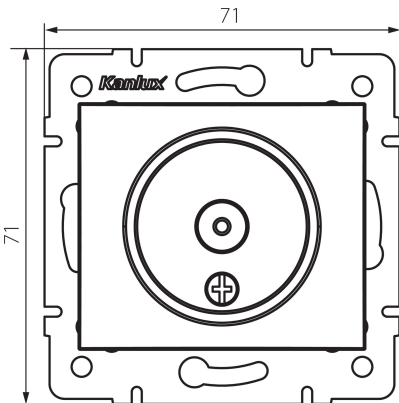

24861 DOMO 01-1300-043 sr

Gniazdo antenowe typu TV końcowe

5905339248619

DANE OGÓLNE:

Kolor: srebrny

Miejsce montażu: do wbudowania w ścianę

Szerokość [mm]: 69

Wysokość [mm]: 64

Średnica puszki montażowej: 60

Ilość gniazd: 1

DANE TECHNICZNE:

Materiał: PC

Rodzaj gniazd: antenowe typu tv końcowe

Tworzywo: PC

Stopień IP: 20

DANE LOGISTYCZNE:

Szerokość opakowania jednostkowego [cm]: 4

Wysokość opakowania jednostkowego [cm]: 14

Waga kartonu [kg]: 8.7

Szerokość kartonu [cm]: 25.5

Wysokość kartonu [cm]: 32

Długość kartonu [cm]: 44

Objętość kartonu [m³]: 0.035904