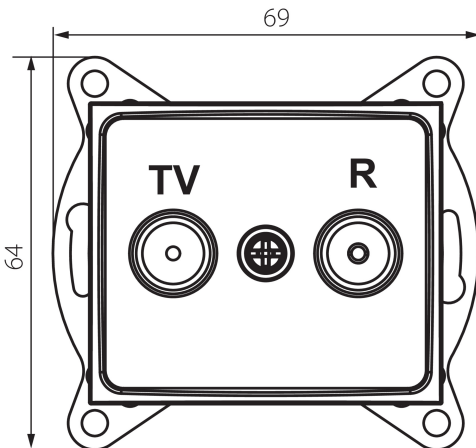

### DANE OGÓLNE:

**Kolor:** srebrny

**Miejsce montażu:** do wbudowania w ścianę

**Szerokość [mm]:** 69

**Wysokość [mm]:** 64

**Średnica puszkii montażowej:** 60

**Ilość gniazd:** 2

### DANE TECHNICZNE:

**Materiał:** PC

**Rodzaj gniazd:** rtv końcowe

**Tworzywo:** PC

**Stopień IP:** 20