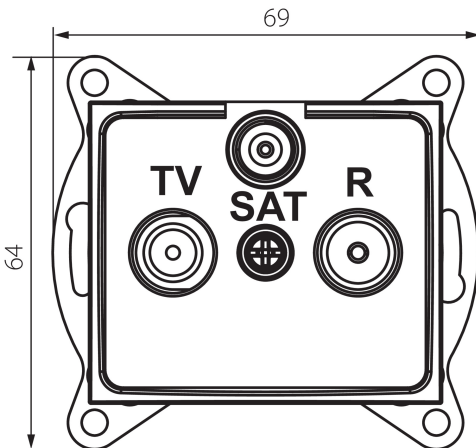

24865 DOMO 01-1340-043 sr

Gniazdo RTV-SAT przelotowe

5905339248657

DANE OGÓLNE:

Kolor: srebrny

Miejsce montażu: do wbudowania w ścianę

Szerokość [mm]: 69

Wysokość [mm]: 64

Średnica puszki montażowej: 60

Ilość gniazd: 3

DANE TECHNICZNE:

Materiał: PC

Rodzaj gniazd: RTV-SAT przelotowe

Tworzywo: PC

Stopień IP: 20

DANE LOGISTYCZNE:

Szerokość opakowania jednostkowego [cm]: 4

Wysokość opakowania jednostkowego [cm]: 14

Waga kartonu [kg]: 13.0404

Szerokość kartonu [cm]: 25.5

Wysokość kartonu [cm]: 32

Długość kartonu [cm]: 44

Objętość kartonu [m³]: 0.035904