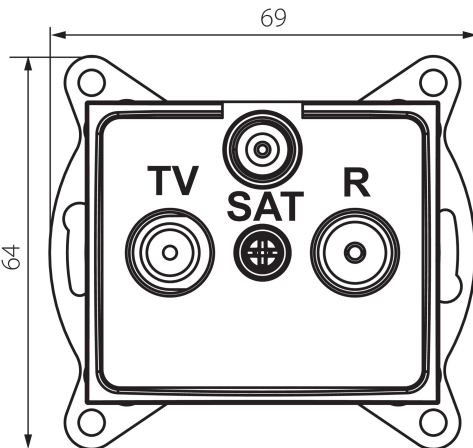

24866 DOMO 01-1350-043 sr

Gniazdo RTV-SAT końcowe

5905339248664

DANE OGÓLNE:

Kolor: srebrny

Miejsce montażu: do wbudowania w ścianę

Szerokość [mm]: 69

Wysokość [mm]: 64

Średnica puszki montażowej: 60

Ilość gniazd: 3

DANE TECHNICZNE:

Materiał: PC

Rodzaj gniazd: rtv-sat końcowe

Tworzywo: PC

Stopień IP: 20

DANE LOGISTYCZNE:

Szerokość opakowania jednostkowego [cm]: 4

Wysokość opakowania jednostkowego [cm]: 14

Waga kartonu [kg]: 13.0296

Szerokość kartonu [cm]: 25.5

Wysokość kartonu [cm]: 32

Długość kartonu [cm]: 44

Objętość kartonu [m³]: 0.035904