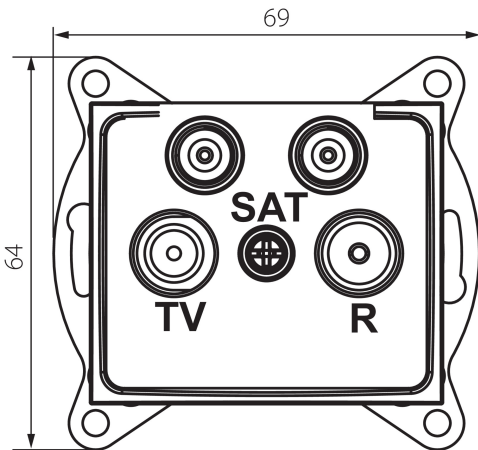

24868 DOMO 01-1590-043 sr

Gniazdo RTV-2xSAT końcowe

5905339248688

DANE OGÓLNE:

Kolor: srebrny

Miejsce montażu: do wbudowania w ścianę

Szerokość [mm]: 69

Wysokość [mm]: 64

Średnica puszki montażowej: 60

Ilość gniazd: 4

DANE TECHNICZNE:

Materiał: PC

Rodzaj gniazd: tv - 2xsat końcowe

Tworzywo: PC

Stopień IP: 20

DANE LOGISTYCZNE:

Szerokość opakowania jednostkowego [cm]: 4

Wysokość opakowania jednostkowego [cm]: 14

Waga kartonu [kg]: 13.2696

Szerokość kartonu [cm]: 25.5

Wysokość kartonu [cm]: 32

Długość kartonu [cm]: 44

Objętość kartonu [m³]: 0.035904