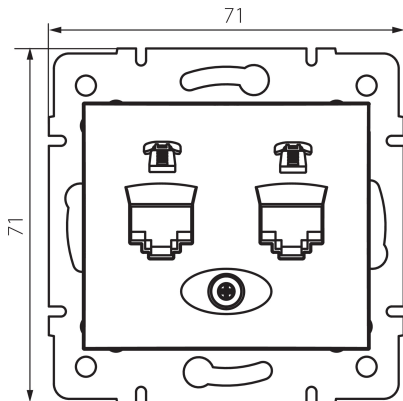

## 24870 DOMO 01-1380-043 sr

Gniazdo telefoniczne podwójne niezależne (2xRJ11)

5905339248701

### DANE OGÓLNE:

**Kolor:** srebrny

**Miejsce montażu:** do wbudowania w ścianę

**Szerokość [mm]:** 71

**Wysokość [mm]:** 71

**Średnica puszki montażowej:** 60

**Ilość gniazd:** 2

### DANE TECHNICZNE:

**Materiał:** PC

**Rodzaj gniazd:** telefoniczne podwójne niezależne 2x rj11

**Tworzywo:** PC

**Stopień IP:** 20

**Długość opakowania jednostkowego [cm]:** 10

**Szerokość opakowania jednostkowego [cm]:** 4.5

**Wysokość opakowania jednostkowego [cm]:** 14

**Waga kartonu [kg]:** 8.9496

**Szerokość kartonu [cm]:** 25.5