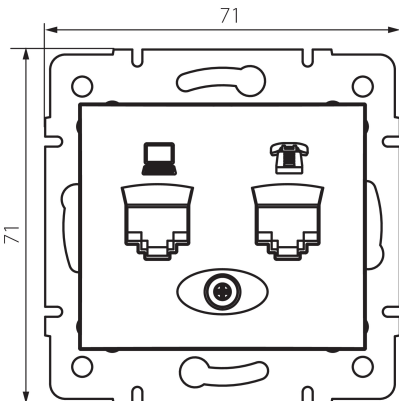

24875 DOMO 01-1430-043 sr

Gniazdo komputerowo-telefoniczne (RJ45 Cat 5e+RJ11)

5905339248756

DANE OGÓLNE:

Kolor: srebrny

Miejsce montażu: do wbudowania w ścianę

Szerokość [mm]: 71

Wysokość [mm]: 71

Średnica puszki montażowej: 60

Ilość gniazd: 2

DANE TECHNICZNE:

Materiał: PC

Rodzaj gniazd: komputerowo telefoniczne RJ45 Cat 5e; RJ11

Tworzywo: PC

Stopień IP: 20

DANE LOGISTYCZNE:

Szerokość opakowania jednostkowego [cm]: 5

Wysokość opakowania jednostkowego [cm]: 13

Waga kartonu [kg]: 9.2004

Szerokość kartonu [cm]: 25.5

Wysokość kartonu [cm]: 32

Długość kartonu [cm]: 44

Objętość kartonu [m³]: 0.035904