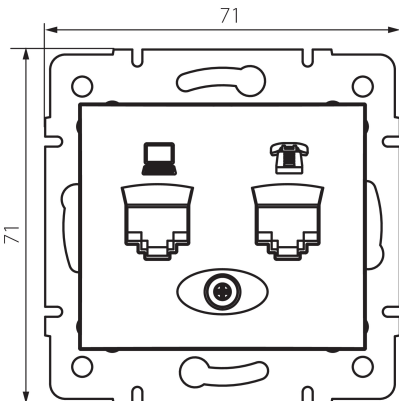

24876 DOMO 01-1440-043 sr

Gniazdo komputerowo-telefoniczne (RJ45 Cat 6+RJ11)

5905339248763

DANE OGÓLNE:

Kolor: srebrny

Miejsce montażu: do wbudowania w ścianę

Szerokość [mm]: 71

Wysokość [mm]: 71

Średnica puszki montażowej: 60

Ilość gniazd: 2

DANE TECHNICZNE:

Materiał: PC

Rodzaj gniazd: komputerowo telefoniczne RJ45 Cat 6; RJ11

Tworzywo: PC

Stopień IP: 20

DANE LOGISTYCZNE:

Szerokość opakowania jednostkowego [cm]: 5

Wysokość opakowania jednostkowego [cm]: 14

Waga kartonu [kg]: 9.2004

Szerokość kartonu [cm]: 25.5

Wysokość kartonu [cm]: 32

Długość kartonu [cm]: 44

Objętość kartonu [m³]: 0.035904