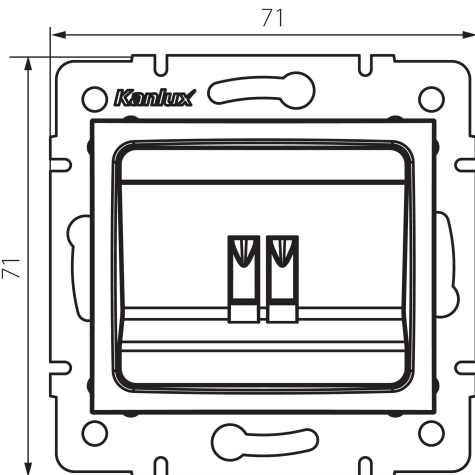

### DANE OGÓLNE:

**Kolor:** srebrny

**Miejsce montażu:** do wbudowania w ścianę

**Szerokość [mm]:** 71

**Wysokość [mm]:** 71

**Średnica puszkii montażowej:** 60

**Ilość gniazd:** 1

### DANE TECHNICZNE:

**Materiał:** PC

**Rodzaj gniazd:** głośnikowe pojedyncze

**Tworzywo:** PC

**Stopień IP:** 20