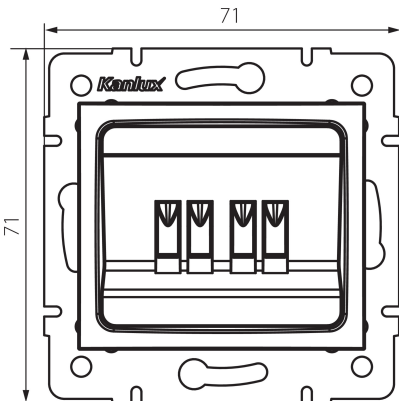

## 24878 DOMO 01-1820-043 sr

Gniazdo głośnikowe podwójne

5905339248787

### DANE OGÓLNE:

**Kolor:** srebrny

**Miejsce montażu:** do wbudowania w ścianę

**Szerokość [mm]:** 71

**Wysokość [mm]:** 71

**Średnica puszki montażowej:** 60

**Liczba gniazd:** 2