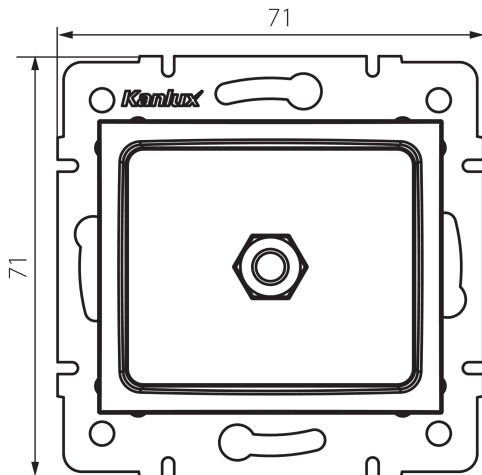

24879 DOMO 01-1830-043 sr

Gniazdo ekwipotencjalne

5905339248794

DANE OGÓLNE:

Kolor: srebrny

Miejsce montażu: do wbudowania w ścianę

Szerokość [mm]: 71

Wysokość [mm]: 71

Średnica puszki montażowej: 60

Liczba gniazd: 1

DANE TECHNICZNE:

Materiał: PC

Tworzywo: PC

Stopień IP: 20

DANE LOGISTYCZNE:

Jednostka miary: sztuka

Wysokość opakowania jednostkowego [cm]: 14

Waga kartonu [kg]: 9.24

Szerokość kartonu [cm]: 25.5

Wysokość kartonu [cm]: 32

Długość kartonu [cm]: 44

Objętość kartonu [m³]: 0.035904

24879 DOMO 01-1830-043 sr

Gniazdo ekwipotencjalne