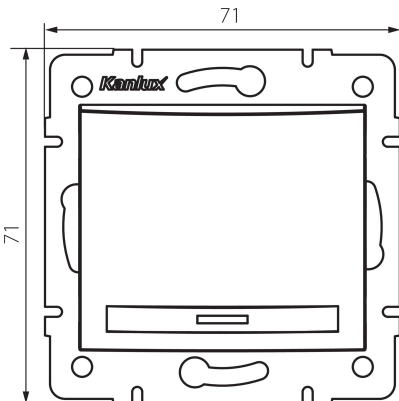

24888 DOMO 01-1000-241 gr

Łącznik jednobiegunowy

5905339248886

DANE OGÓLNE:

Kolor: grafitowy

Miejsce montażu: do wbudowania w ścianę

Podświetlanie: nie dotyczy

Szerokość [mm]: 71

Wysokość [mm]: 71

Średnica puszki montażowej: 60

Głębokość montażu: 25

DANE TECHNICZNE:

Napięcie znamionowe [V]: 250 AC

Materiał: PC

Materiał styków: CuSn94

Rodzaj zacisku: szybkozłączka

Tworzywo: PC

Liczba dźwigni: 1

Prąd znamionowy [AX]: 10

Stopień IP: 20

DANE LOGISTYCZNE:

Jednostka miary: sztuka

Jak pakowane: 10

Ilość sztuk w opakowaniu pośrednim: 10

Waga kartonu [kg]: 10.77

Szerokość kartonu [cm]: 25.5

Wysokość kartonu [cm]: 32

Długość kartonu [cm]: 44

Objętość kartonu [m³]: 0.035904

24888 DOMO 01-1000-241 gr

Łącznik jednobiegowy

INFORMACJE DODATKOWE: