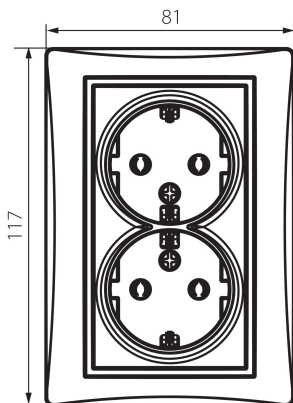

24917 DOMO 01-1270-141 gr

Gniazdo zasilające podwójne Schuko, kompletne

5905339249173

Gniazdo zasilające podwójne Schuko - kompletne.

DANE OGÓLNE:

Kolor: grafitowy

Miejsce montażu: do wbudowania w ścianę

Szerokość [mm]: 81

Wysokość [mm]: 110

Średnica puszkii montażowej: 68

Głębokość montażu: 25

Liczba gniazd: 2

DANE TECHNICZNE:

Napięcie znamionowe [V]: 250 AC

Prąd znamionowy [A]: 16

Klasa ochronności przed porażeniem elektrycznym: I

Materiał: PC

Materiał styków: CuSn94

Rodzaj uziemienia: typu F

Rodzaj zacisku: zacisk śrubowy

Tworzywo: PC

Stopień IP: 20

DANE LOGISTYCZNE:

Jednostka miary: sztuka

Wysokość opakowania jednostkowego [cm]: 18

Waga kartonu [kg]: 16.1496

Szerokość kartonu [cm]: 25

Wysokość kartonu [cm]: 52.5

24917 DOMO 01-1270-141 gr

Gniazdo zasilające podwójne Schuko, kompletne

Długość kartonu [cm]: 52