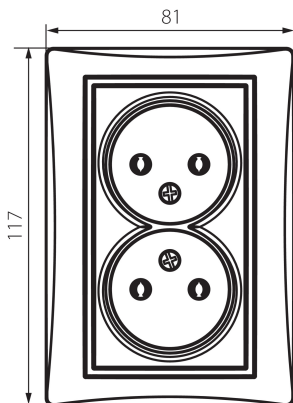

24918 DOMO 01-1280-141 gr

Gniazdo zasilające podwójne bez uziemienia, kompletne

5905339249180

Gniazdo zasilające podwójne bez uziemienia - kompletne.

DANE OGÓLNE:

Kolor: grafitowy

Miejsce montażu: do wbudowania w ścianę

Szerokość [mm]: 81

Wysokość [mm]: 110

Średnica puszkii montażowej: 68

Głębokość montażu: 25

Liczba gniazd: 2

DANE TECHNICZNE:

Napięcie znamionowe [V]: 250 AC

Prąd znamionowy [A]: 16

Klasa ochronności przed porażeniem elektrycznym: II

Materiał: PC

Materiał styków: CuSn94

Rodzaj uziemienia: 2P

Rodzaj zacisku: zacisk śrubowy

Tworzywo: PC

Stopień IP: 20

DANE LOGISTYCZNE:

Szerokość opakowania jednostkowego [cm]: 5

Wysokość opakowania jednostkowego [cm]: 18

Waga kartonu [kg]: 14.1996

Szerokość kartonu [cm]: 22

24918 DOMO 01-1280-141 gr

Gniazdo zasilające podwójne bez uziemienia, kompletne