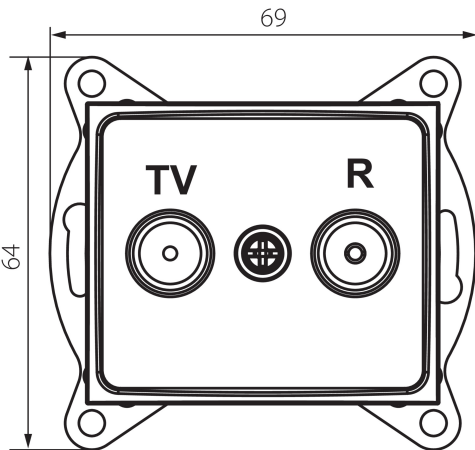

24922 DOMO 01-1320-041 gr

Gniazdo RTV przelotowe

5905339249227

DANE OGÓLNE:

Kolor: grafitowy

Miejsce montażu: do wbudowania w ścianę

Szerokość [mm]: 69

Wysokość [mm]: 64

Średnica puszki montażowej: 60

Ilość gniazd: 2

DANE TECHNICZNE:

Materiał: PC

Rodzaj gniazd: RTV przelotowe

Tworzywo: PC

Stopień IP: 20

DANE LOGISTYCZNE:

Szerokość opakowania jednostkowego [cm]: 4

Wysokość opakowania jednostkowego [cm]: 14

Waga kartonu [kg]: 12.0696

Szerokość kartonu [cm]: 25.5

Wysokość kartonu [cm]: 32

Długość kartonu [cm]: 44

Objętość kartonu [m³]: 0.035904