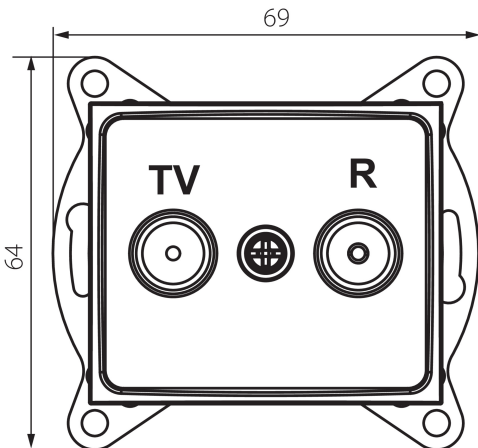

24923 DOMO 01-1330-041 gr

Gniazdo RTV końcowe

5905339249234

DANE OGÓLNE:

Kolor: grafitowy

Miejsce montażu: do wbudowania w ścianę

Szerokość [mm]: 69

Wysokość [mm]: 64

Średnica puszki montażowej: 60

Ilość gniazd: 2

DANE TECHNICZNE:

Materiał: PC

Rodzaj gniazd: rtv końcowe

Tworzywo: PC

Stopień IP: 20

DANE LOGISTYCZNE:

Szerokość opakowania jednostkowego [cm]: 4

Wysokość opakowania jednostkowego [cm]: 14

Waga kartonu [kg]: 12.3096

Szerokość kartonu [cm]: 25.5

Wysokość kartonu [cm]: 32

Długość kartonu [cm]: 44

Objętość kartonu [m³]: 0.035904