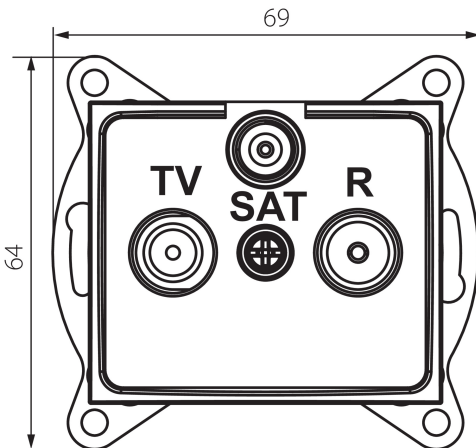

## 24924 DOMO 01-1340-041 gr

Gniazdo RTV-SAT przelotowe

5905339249241

### DANE OGÓLNE:

**Kolor:** grafitowy

**Miejsce montażu:** do wbudowania w ścianę

**Szerokość [mm]:** 69

**Wysokość [mm]:** 64

**Średnica puszkii montażowej:** 60

**Ilość gniazd:** 3

### DANE TECHNICZNE:

**Materiał:** PC

**Rodzaj gniazd:** RTV-SAT przelotowe

**Tworzywo:** PC

**Stopień IP:** 20